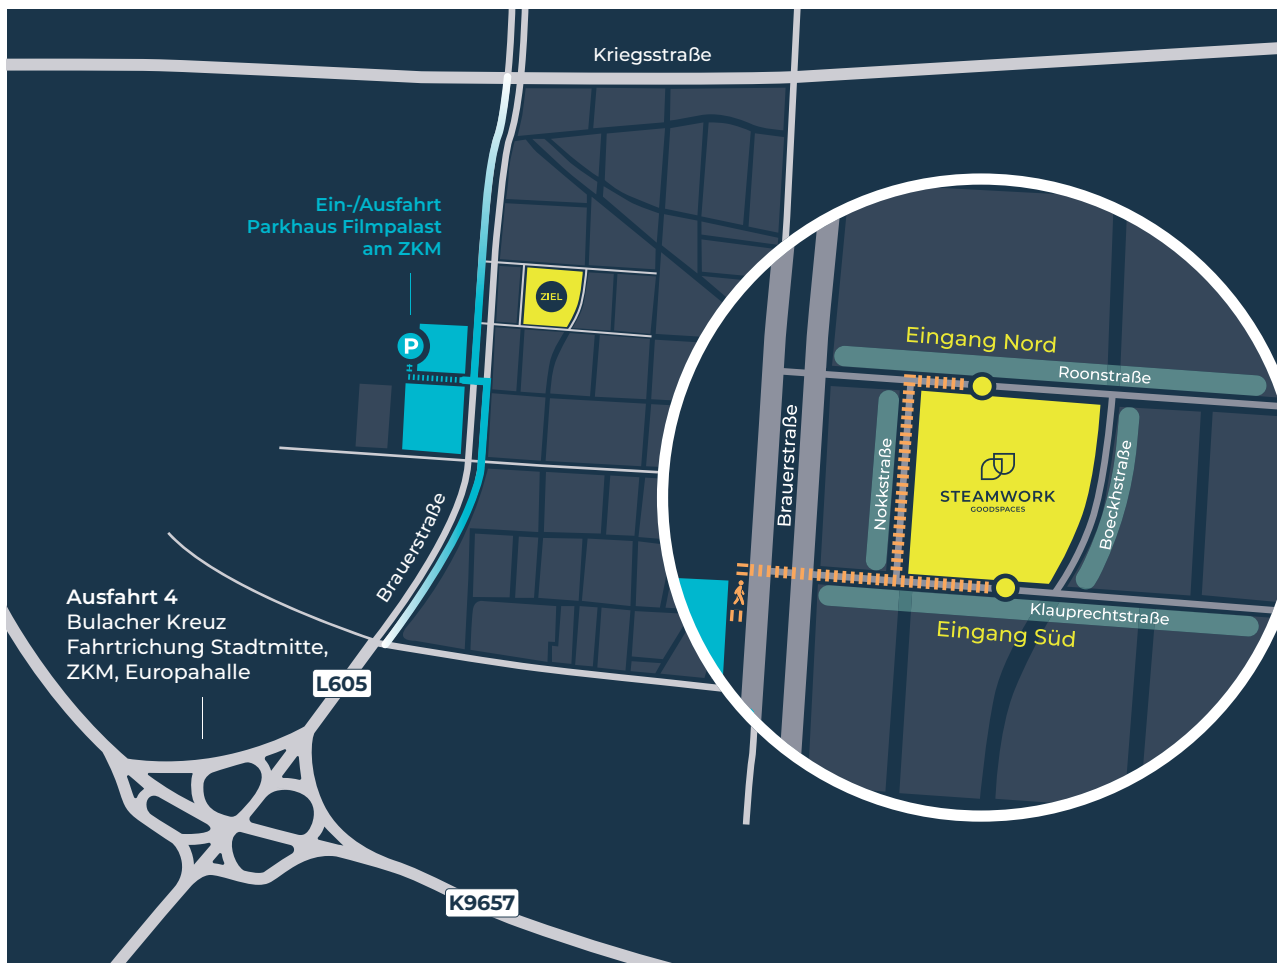

ANFAHRTSBESCHREIBUNG

SteamWork – Roonstraße 23a, 76137 Karlsruhe

Anfahrt mit dem Auto

OPTION 1 Parken in der Tiefgarage Filmpalast ZKM

Mit dem Auto in die **P** Tiefgarage Filmpalast am ZKM, Brauerstraße 40, 76137 Karlsruhe, einfahren (Türkisblaue Linie). Ticket ziehen, um die Garage zu befahren. Parken ist in den Parkreihen 182 – 231 möglich.  Über den Ausgang Treppe Nord-Ost (Türe „Gaszählerraum“) das Parkhaus verlassen und den Fußweg nehmen (Orange gestrichelte Linie). Die Fußgängerampel zur Klauprechtstraße überqueren und den südlichen Eingang in den Innenhof nehmen.

Ausfahrtickets gibt es für 7,50€ netto bei uns am Empfang. Nach der Ausfahrt kann das ursprünglich gezogene Einfahrtticket verworfen werden.

OPTION 2 Parken rund ums SteamWork

Parken in den dafür vorgesehenen Flächen in der Roonstraße, Boeckhstraße, Klauprechtstraße oder Nokkstraße (Dunkelgrüne Markierung) je nach Verfügbarkeit.

Achtung: Anwohnerparken ab 18 Uhr.

Anreise mit ÖPNV

S-Bahn Haltestellen in direkter Umgebung:

Karlsruhe Arbeitsagentur (Linie 2)

ZKM (Linie 2)

Otto-Sachs-Straße (Linien 2,5)

Von allen drei Haltestellen ist das SteamWork in jeweils in 3–5 Gehminuten zu erreichen (Orange Linien).